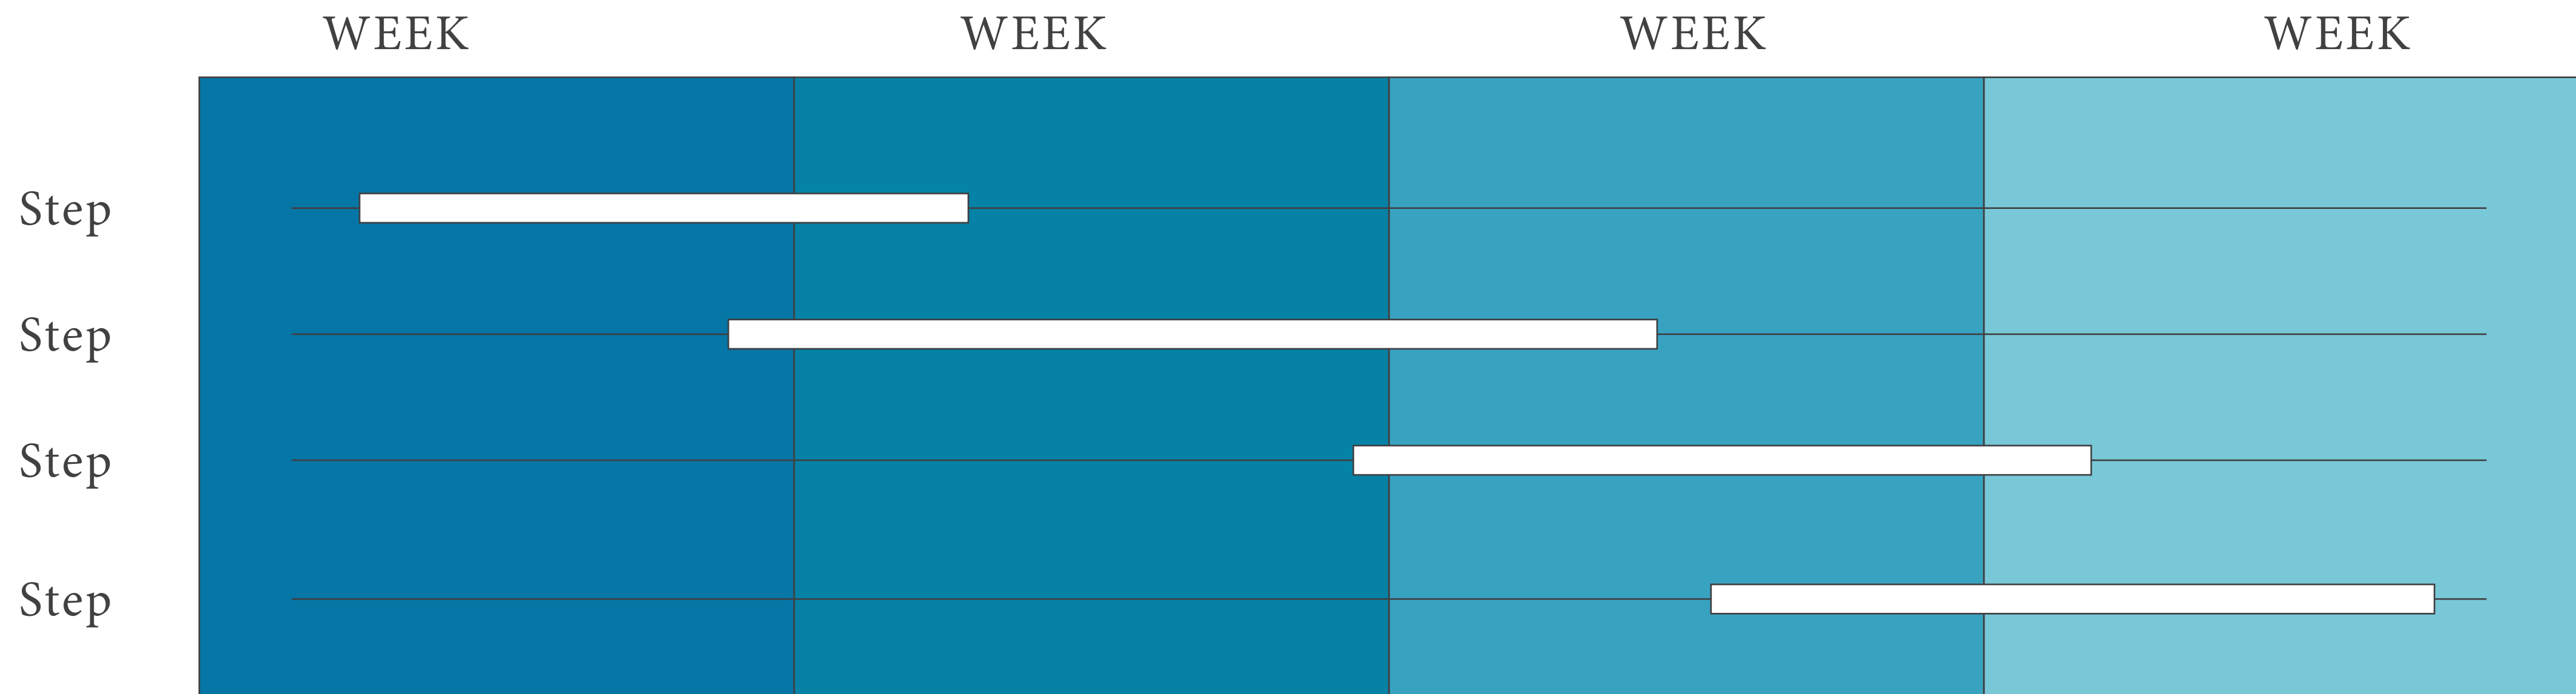

Timeline

Tem. Tas maio. Ut doluptatur, tecusandi berum repelendandi ommodipit litiore rspiet quibus explab id unt.
Obis atet, volo officabo. Lorempo riosto te pero molore omnimpo rehenducient ut ad quati rescite nempers